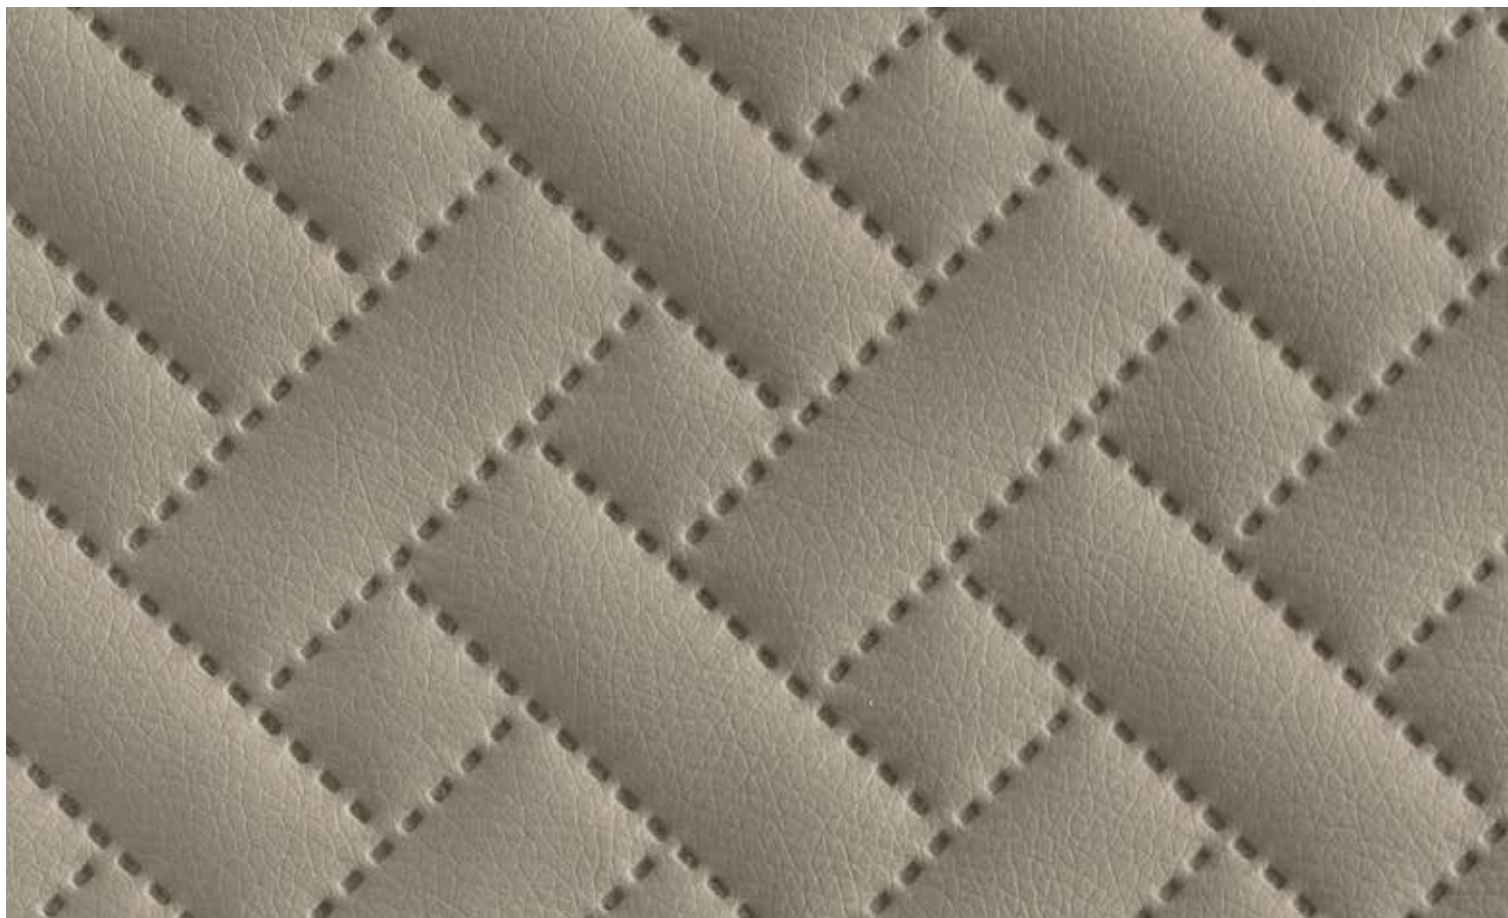

5 große Schubladen im kompakten und eleganten Schrank

5 широких ящиков в компактной и элегантной тумбе

MATT BRONZE

ECO VENEER WALNUT

HEADBOARD ECOLEATHER

CITY LIFE BEDROOM IN MATT BRONZE / ECO VENEER WALNUT